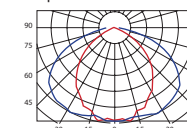

LED svietidlá

LL MP

Varianty

Optika FR

5 ročná Garancia	LED	IP20 Vnútri	220 V ÷ 240 V

■ -0° H   ■ -90° H