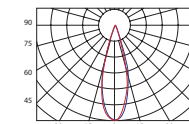

LL HLBS

Montáž

030 Optika

■ -0 ° H   ■ -90 ° H

5
ročná
Garancia

LED

IP20
Vnútri

IP67
Vonku

220 V
÷
240 V

90 V
÷
264 V

LL HLBS O

LL HLBS M
LL HLBS R