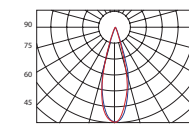

LL HLBS

Varianty

LL HLBS O165-18-60W
LL HLBS M165-18-25W
LL HLBS M165-18-40W
LL HLBS M165-18-60W

LL HLBS O265-36-120W
LL HLBS M265-36-80W
LL HLBS M265-36-120W

LL HLBS O365-54-180W
LL HLBS M365-54-180W

LL HLBS R465-72-240W

030 Optika

■ -0 ° H   ■ -90 ° H

5
ročná
Garancia

LED

IP20
Vnútri

IP67
Vonku

220 V
÷
240 V

90 V
÷
264 V

LL HLBS O

LL HLBS M
LL HLBS R