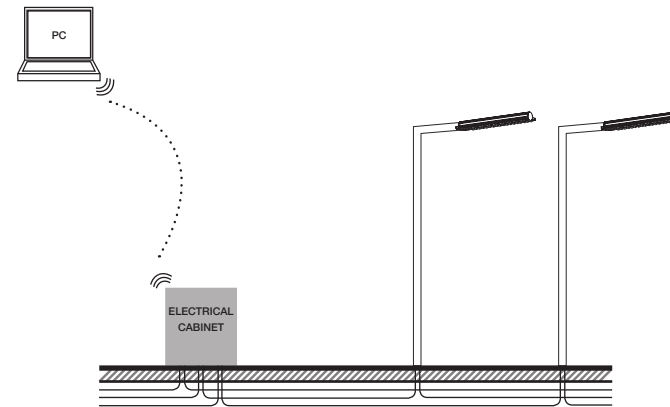

PWL - RIADENIE

prenos signálu pomocou silových káblov 230 V AC

- » PWL - powerline prenos dát je vytvorený moduláciou radiaceho signálu priamo cez výkonové káble zapojené v jednom okruhu so svietidlami, z ktorého sú zároveň aj napájané. Pomocou tohto radiaceho signálu je ich možné riadiť a programovať
- » Svietidlá, pokiaľ ich chceme riadiť, musia obsahovať PWL DRIVER
- » Svietidlá, ktoré neobsahujú PWL DRIVER, môžu byť zapojené na tom istom okruhu, avšak nie je ich možné ovládať.