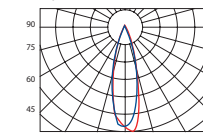

LL SPORT 4K

Technické parametre

- **Napájacie napätie** 90–305 V DC
- **Príkon** 250 / 500 / 750 W
- **Predradník** Samostatne
- **Svetelný zdroj** LED
- **Optika** 10 °, 25 °, 45 °, EL (15 ° x 45 °)
- **CCT** 5.600 K, 3.200 K +/- 200 K
- **CRI** min. 90
- **Životnosť** 100.000 hodín
- **Ovládanie** Štandardne: Zap/Vyp
  Voliteľný DMX, wireless DMX, PWL
- **IP krytie** Štandardne: IP67
  Voliteľný: IP43
- **Teplota okolia** Štandardne: -30 ° C do +45 ° C
  Voliteľný: +55 ° C
- **Chladenie** Konvenčné
- **Farba** Čierna
- **Materiál** Hliník

Optika 25 °

DRIVER

Samostatný Driver	Počet svietidiel			Vstupné napájanie	
	250 W	500 W	750 W	EU 50/ 60 Hz	US 50/ 60 Hz
1.500 W	6	3	2	400/240 V AC, 2 A	277/110 V AC, 4 A
3.000 W	12	6	4	400/240 V AC, 4 A	277/110 V AC, 8 A
6.000 W	24	12	8	400/240 V AC, 8 A	277/110 V AC, 16 A

10 ročná Garancia	LED	IP43 Vnútri	IP67 Vonku	90 V ÷ 264 V