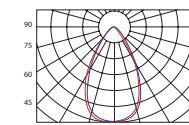

LL HLBS

Varianty

LL HLBS O165-18-60W
LL HLBS M165-18-25W
LL HLBS M165-18-40W
LL HLBS M165-18-60W

LL HLBS O265-36-120W
LL HLBS M265-36-80W
LL HLBS M265-36-120W

LL HLBS O365-54-180W
LL HLBS M365-54-180W

LL HLBS R465-72-240W

060 Optika

■ -0 ° H   ■ -90 ° H

5
ročná
Garancia

LED

IP20
Vnútri

IP67
Vonku

220 V
÷
240 V

90 V
÷
264 V

LL HLBS O

LL HLBS M
LL HLBS R