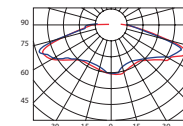

LL STREET ECS

- vysokovýkonné LED svietidlo na osvetlenie ciest a parkovísk

Vlastnosti

- LED technológia
- Hliníkové teleso s optimálnymi teplotnými parametrami
- Široký výber optík
- Špeciálna technológia optickej časti zabezpečuje optimálny svetelný výkon a jednoduchú údržbu
- Maximálna redukcia rušivého svetla a vyžarovania do oblohy
- Vysoká energetická úspora a rýchly návrat investícií

Aplikácie

- Komunikačné cesty
- Priemyselné plochy
- Parkoviská

Optika VSM

-0 ° H

-90 ° H

max Cd: 305° H

7 ročná Garancia	LED	IK10	IP67 Vonku	AC 90+305 V