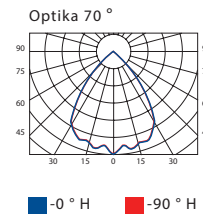

5
ročná
Garancia

LED

IP20
Vnútri

IP67
Vonku

220 V
÷
240 V

90 V
÷
264 V

LL COB O

LL COB R