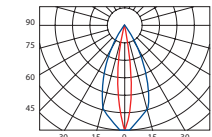

LED svietidlá

LL SPORT 4K

Varianty

Optika EL

- 10 ročná Garancia
- LED
- IP43 Vnútri
- IP67 Vonku
- 90 V ÷ 264 V