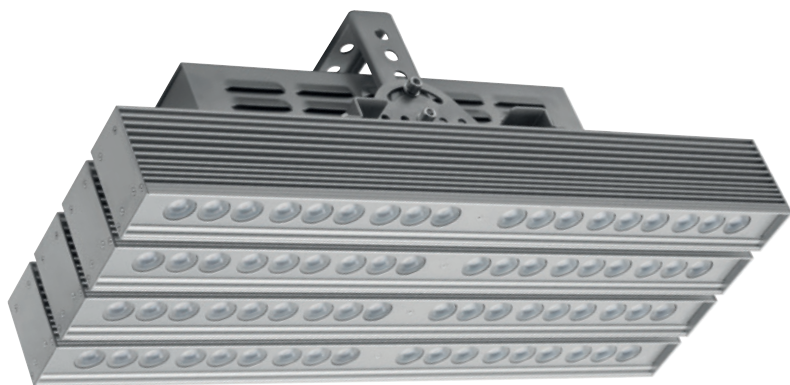

Výhody LED svietidiel

- Sofistikovaná osvetľovacia technológia s vysokou podporovou výskumu a vývoja
- Vysoká úspora energie
 - » Vysoká svetelná účinnosť a nízke straty na optike
 - » Nízka spotreba elektrickej energie
 - » Vynikajúce riadenie a stmievanie od 0 – 100% – dodatočné úspory
- Široká ponuka LED čipov a LED optík
 - » Rôzne farby svetla (3.000 K, 4.000 K, 5.000 K, farebné)
 - » Rôzne typy optík (15°, 30°, 40°, 60° alebo EL- 20°x40°)
- Jedinečné vlastnosti podporujúce vývoj svietidiel
 - » Miniaturný rozmer svetelného zdroja LED
 - » Nízka prevádzková teplota
 - » Dlhá životnosť (> 60 000 hodín)
- Priateľské k životnému prostrediu