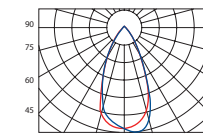

Optika 45 °

■ -0 ° H ■ -90 ° H

DRIVER

Samostatný Driver	Počet svietidiel			Vstupné napájanie	
	250 W	500 W	750 W	EU 50/ 60 Hz	US 50/ 60 Hz
1.500 W	6	3	2	400/240 V AC, 2 A	277/110 V AC, 4 A
3.000 W	12	6	4	400/240 V AC, 4 A	277/110 V AC, 8 A
6.000 W	24	12	8	400/240 V AC, 8 A	277/110 V AC, 16 A

10 ročná Garancia	LED	IP43 Vnútri	IP67 Vonku	90 V ÷ 264 V