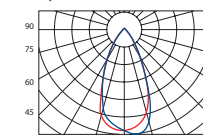

Aplikácie

- Športové štadióny a arény
- Priemyselné priestranstvá
- Veľkorozmerné parkoviská

Optika EL

Optika 10°

Optika 25°

Optika 45°

■ -0° H ■ -90° H

10 ročná Garancia	LED	IP43 Vnútri	IP67 Vonku	90 V ÷ 264 V
-------------------------	-----	----------------	---------------	--------------------