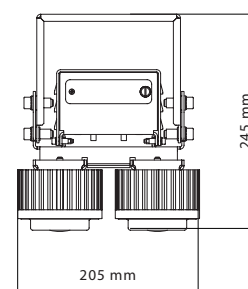

5
ročná
Garancia

LED

IP20
Vnútri

IP67
Vonku

220 V
÷
240 V

90 V
÷
264 V

LL COB O

LL COB R