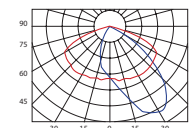

LL STREET ECS

Technické parametre

Napájacie napätie	90 – 305 V DC, 47 – 63 Hz
Príkion	48 / 60 / 80 / 100 / 120 W
Predradník	Vrátane
Svetelný zdroj	LED
Optika	AT, WAS, ASY, DWC, ATD, ASD, ASA, ATW, VSM
CCT	4.000 K, 3.000 K, 5.000 K
CRI	min. 75
Životnosť	130.000 hodín
Ovládanie	Štandardne: Zap/Vyp Voliteľný IQRF, CLO, DLO, CLO / DLO, PWL
IP krytie	IP67
Teleso	IK10
Teplota okolia	-30 ° C do +45 ° C
Chladenie	Konvenčné
Farba	Prírodné eloxovaný hliník
Materiál	Hliník

Optika ASA

-0 ° H

-90 ° H

max Cd: 305° H