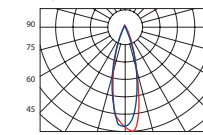

Aplikácie

- Športové štadióny a arény
- Priemyselné priestranstvá
- Veľkorozmerné parkoviská

Optika EL

Optika 10°

Optika 25°

Optika 45°

■ -0° H ■ -90° H

10 ročná Garancia	LED	IP43 Vnútri	IP67 Vonku	90 V ÷ 264 V
-------------------------	-----	----------------	---------------	--------------------