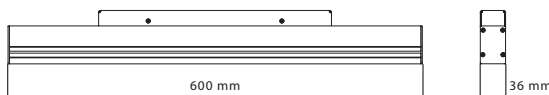

LED svietidlá

LL MP

Varianty

5 ročná Garancia	LED	IP20 Vnútri	220 V ÷ 240 V

■ -0° H   ■ -90° H