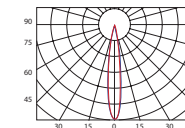

Aplikácie

- Priemyselné haly
- Multifunkčné športové haly
- Nákupné centrá
- Verejné priestranstvá

015 Optika