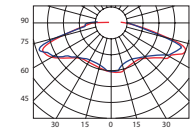

LL STREET ESS

Montáž

Na výložník Ø 60 mm

Optika VSM

-0 ° H

-90 ° H

max Cd: 305 ° H

7 ročná Garancia	LED	IK10	IP67 Vonku	AC 90+305 V