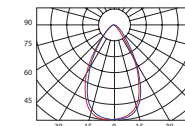

LL HLBS

- vysokovýkonné LED svietidlo špeciálne navrhnuté na osvetlenie priemyselných hál a športovísk

Vlastnosti

- LED technológia
- Vysoký index farebného podania CRI > 80
- Široký výber optík
- Vysoká úspora elektrickej energie a rýchla návratnosť investícií
- Možnosť rozšírenia o elektronické moduly

Aplikácie

- Priemyselné haly
- Multifunkčné športové haly
- Nákupné centrá
- Verejné priestranstvá

060 Optika

■ -0 ° H   ■ -90 ° H

5 ročná Garancia	LED	IP20 Vnútri	IP67 Vonku	220 V ÷ 240 V	90 V ÷ 264 V
				LL HLBS O	LL HLBS M LL HLBS R