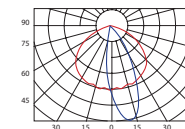

Aplikácie

- Komunikačné cesty
- Priemyselné plochy
- Parkoviská

Optika WAS