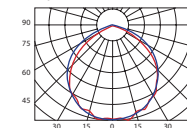

LED svietidlá

LL MP

Varianty

Optika CL

5 ročná Garancia	LED	IP20 Vnútri	220 V ÷ 240 V

■ -0° H   ■ -90° H