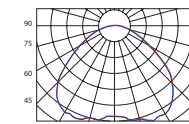

110 Optika

■ -0 ° H   ■ -90 ° H

5
ročná
Garancia

LED

IP20
Vnútri

IP67
Vonku

220 V
÷
240 V

90 V
÷
264 V

LL HLBS O

LL HLBS M
LL HLBS R