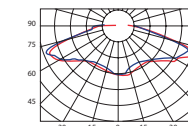

LL STREET ESS

- energeticky úsporné LED svietidlo na osvetlenie ciest a parkovísk

Vlastnosti

- LED technológia
- Hliníkové teleso s optimálnymi teplotnými parametrami
- Široký výber optík
- Špeciálna technológia optickej časti zabezpečuje optimálny svetelný výkon a jednoduchú údržbu
- Maximálna redukcia rušivého svetla a vyžarovania do oblohy
- Vysoká energetická úspora a rýchly návrat investícií

Aplikácie

- Komunikačné cesty
- Priemyselné plochy
- Parkoviská

Optika VSM

-0 ° H

-90 ° H

max Cd: 305 ° H

7 ročná Garancia	LED	IK10	IP67 Vonku	AC 90+305 V