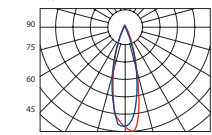

Optika 25°

Optika 45°

■ -0° H ■ -90° H

- 10 ročná Garancia
- LED
- IP43 Vnútri
- IP67 Vonku
- 90 V ÷ 264 V

LL SPORT 4K

Technické parametre

- Napájacie napätie** 90–305 V DC
- Príkon** 250 / 500 / 750 W
- Predradník** Samostatne
- Svetelný zdroj** LED
- Optika** 10 °, 25 °, 45 °, EL (15 ° x 45 °)
- CCT** 5.600 K, 3.200 K +/- 200 K
- CRI** min. 90
- Životnosť** 100.000 hodín
- Ovládanie** Štandardne: Zap/Vyp
Voliteľný DMX, wireless DMX, PWL
- IP krytie** Štandardne: IP67
Voliteľný: IP43
- Teplota okolia** Štandardne: -30 ° C do +45 ° C
Voliteľný: +55 ° C
- Chladenie** Konvenčné
- Farba** Čierna
- Materiál** Hliník