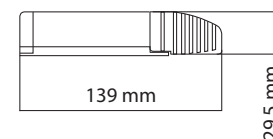

5 ročná Garancia	LED	IP20 Vnútri	220 V ÷ 240 V