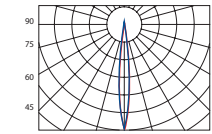

Optika 25°

Optika 45°

■ -0° H ■ -90° H

- 10 ročná Garancia
- LED
- IP43 Vnútri
- IP67 Vonku
- 90 V ÷ 264 V

LL SPORT 4K

Technické parametre

- Napájacie napätie** 90–305 V DC
- Príkon** 250 / 500 / 750 W
- Predradník** Samostatne
- Svetelný zdroj** LED
- Optika** 10 °, 25 °, 45 °, EL (15 ° x 45 °)
- CCT** 5.600 K, 3.200 K +/- 200 K
- CRI** min. 90
- Životnosť** 100.000 hodín
- Ovládanie** Štandardne: Zap/Vyp
Voliteľný DMX, wireless DMX, PWL
- IP krytie** Štandardne: IP67
Voliteľný: IP43
- Teplota okolia** Štandardne: -30 ° C do +45 ° C
Voliteľný: +55 ° C
- Chladenie** Konvenčné
- Farba** Čierna
- Materiál** Hliník