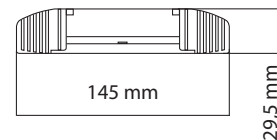

LL DW OR195-25W