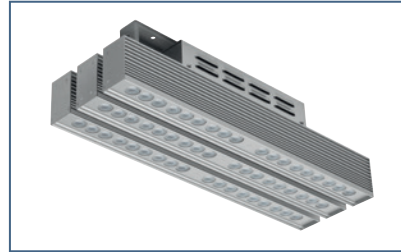

Architektúra - hlavné typy