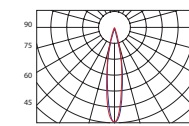

LL HLBS

Montáž

020 Optika

■ -0 ° H   ■ -90 ° H

5
ročná
Garancia

LED

IP20
Vnútri

IP67
Vonku

220 V
÷
240 V

90 V
÷
264 V

LL HLBS O

LL HLBS M
LL HLBS R