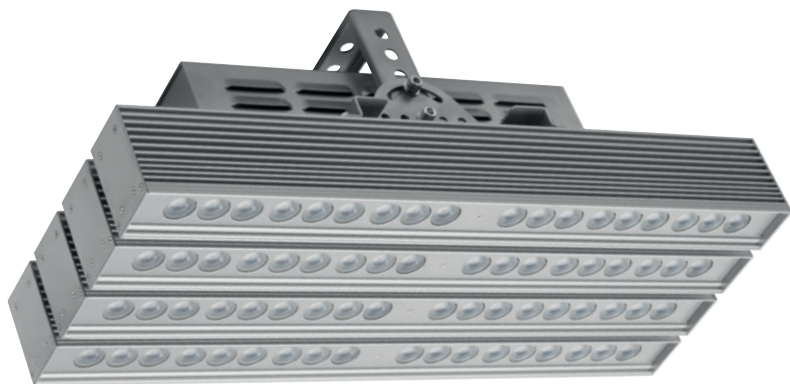

Výber svietidiel

- **Prostredie**

- » Vonkajšie
- » Vnútorne (základné krytie IP20, prašné a vlhké prostredie IP43 a viac)
- » Prevádzková teplota - má veľký vplyv na životnosť LED svietidiel

- **Požiadavky na osvetlenie**

- » Intenzita
- » Farba svetla - teplota chromatickosti
- » Index farebného podania

- **Geometria sústavy**

- » Možnosti uchytania svietidiel