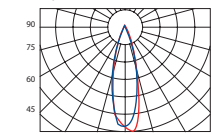

Na strop 75 °

Optika EL

Optika 10 °

Optika 25 °

Optika 45 °

■ -0 ° H ■ -90 ° H

10 ročná Garancia	LED	IP43 Vnútri	IP67 Vonku	90 V ÷ 264 V
-------------------------	-----	----------------	---------------	--------------------