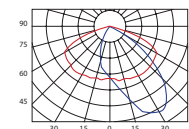

LL STREET ESS

Technické parametre

Napájacie napätie	90 – 305 V DC, 47 – 63 Hz
Príkon	13 / 16 / 22 / 25 / 33 / 40 / 48 / 60 W
Predradník	Vrátane
Svetelný zdroj	LED
Optika	AT, WAS, ASY, DWC, ATD, ASD, ASA, ATW, VSM
CCT	4.000 K, 3.000 K, 5.000 K
CRI	min. 75
Životnosť	130.000 hodín
Ovládanie	Štandardne: Zap/Vyp Voliteľný IQRF, CLO, DLO, CLO / DLO, PWL
IP krytie	IP67
Teleso	IK10
Teplota okolia	-30 ° C do +45 ° C
Chladenie	Konvenčné
Farba	Prírodné eloxovaný hliník
Materiál	Hliník

Optika ASA

-0 ° H

-90 ° H

max Cd: 305 ° H

7 ročná Garancia	LED	IK10	IP67 Vonku	AC 90+305 V