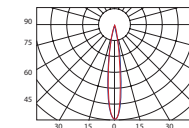

LL HLBS

Montáž

015 Optika

■ -0 ° H   ■ -90 ° H

5
ročná
Garancia

LED

IP20
Vnútri

IP67
Vonku

220 V
÷
240 V

90 V
÷
264 V

LL HLBS O

LL HLBS M
LL HLBS R