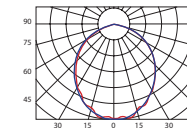

LED svietidlá

LL MP

Varianty

Optika SO

5 ročná Garancia	LED	IP20 Vnútri	220 V ÷ 240 V

■ -0° H   ■ -90° H