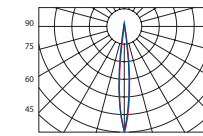

LL SPORT 4K

Technické parametre

- **Napájacie napätie** 90–305 V DC
- **Príkon** 250 / 500 / 750 W
- **Predradník** Samostatne
- **Svetelný zdroj** LED
- **Optika** 10 °, 25 °, 45 °, EL (15 ° x 45 °)
- **CCT** 5.600 K, 3.200 K +/- 200 K
- **CRI** min. 90
- **Životnosť** 100.000 hodín
- **Ovládanie** Štandardne: Zap/Vyp
  Voliteľný DMX, wireless DMX, PWL
- **IP krytie** Štandardne: IP67
  Voliteľný: IP43
- **Teplota okolia** Štandardne: -30 ° C do +45 ° C
  Voliteľný: +55 ° C
- **Chladenie** Konvenčné
- **Farba** Čierna
- **Materiál** Hliník

Optika 10 °

DRIVER

Samostatný Driver	Počet svietidiel			Vstupné napájanie	
	250 W	500 W	750 W	EU 50/ 60 Hz	US 50/ 60 Hz
1.500 W	6	3	2	400/240 V AC, 2 A	277/110 V AC, 4 A
3.000 W	12	6	4	400/240 V AC, 4 A	277/110 V AC, 8 A
6.000 W	24	12	8	400/240 V AC, 8 A	277/110 V AC, 16 A

10 ročná Garancia	LED	IP43 Vnútri	IP67 Vonku	90 V ÷ 264 V