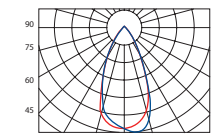

Na strop 75 °

Optika EL

Optika 10 °

Optika 25 °

Optika 45 °

■ -0 ° H ■ -90 ° H

10 ročná Garancia	LED	IP43 Vnútri	IP67 Vonku	90 V ÷ 264 V
-------------------------	-----	----------------	---------------	--------------------