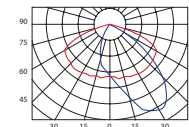

LL STREET ECS

Montáž

Na výložník Ø 60 mm

Optika ASA

-0 ° H

-90 ° H

max Cd: 305 ° H

7 ročná Garancia	LED	IK10	IP67 Vonku	AC 90+305 V