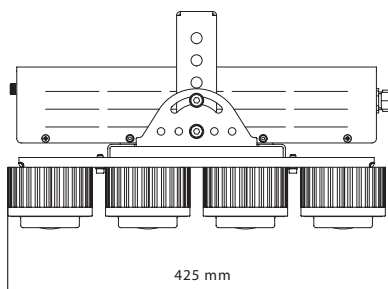

5
ročná
Garancia

LED

IP20
Vnútri

IP67
Vonku

220 V
÷
240 V

90 V
÷
264 V

LL COB O

LL COB R