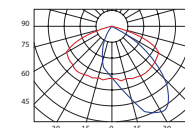

LL STREET ECS

- vysokovýkonné LED svietidlo na osvetlenie ciest a parkovísk

Vlastnosti

- LED technológia
- Hliníkové teleso s optimálnymi teplotnými parametrami
- Široký výber optík
- Špeciálna technológia optickej časti zabezpečuje optimálny svetelný výkon a jednoduchú údržbu
- Maximálna redukcia rušivého svetla a vyžarovania do oblohy
- Vysoká energetická úspora a rýchly návrat investícií

Aplikácie

- Komunikačné cesty
- Priemyselné plochy
- Parkoviská

Optika ASA

-0 ° H

-90 ° H

max Cd: 305° H

7 ročná Garancia	LED	IK10	IP67 Vonku	AC 90+305 V