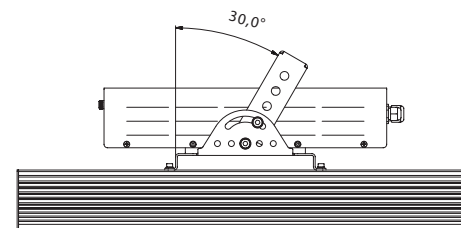

LL HLBS

Montáž

■ -0 ° H   ■ -90 ° H

5
ročná
Garancia

LED

IP20
Vnútri

IP67
Vonku

220 V
÷
240 V

90 V
÷
264 V

LL HLBS O

LL HLBS M
LL HLBS R