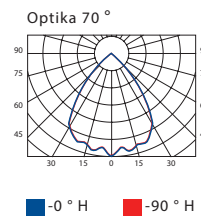

LL COB O1310