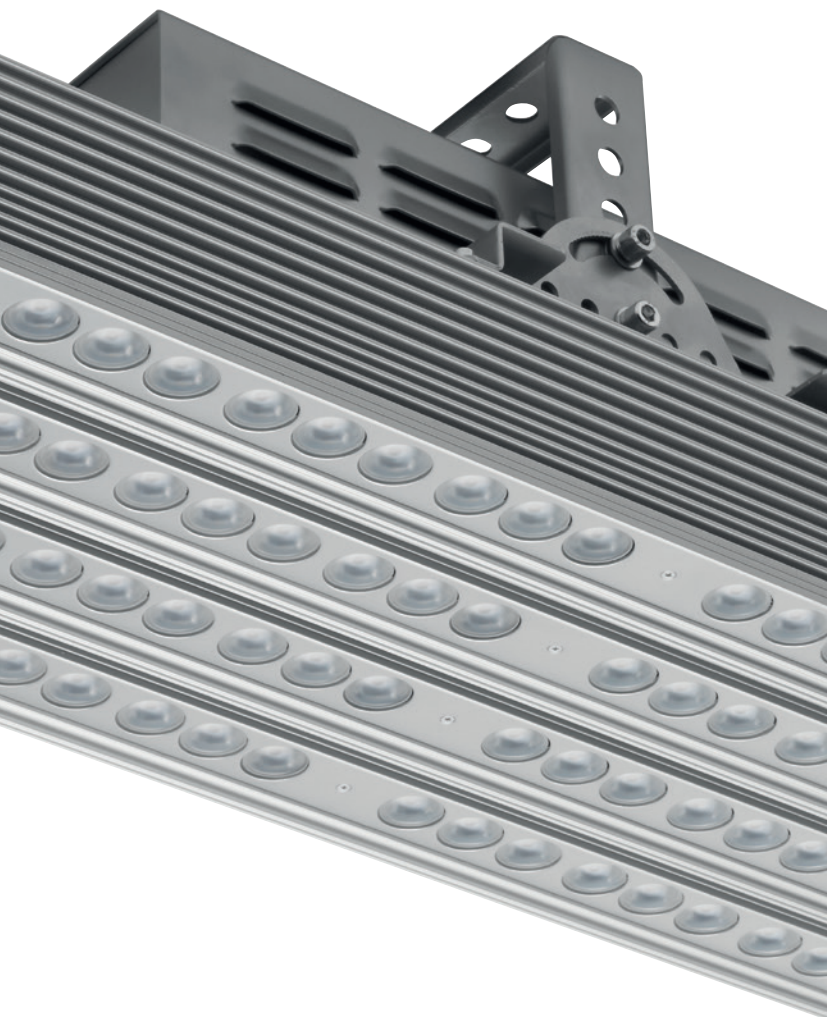

LL HLBS

Montáž

■ -0 ° H   ■ -90 ° H

5
ročná
Garancia

LED

IP20
Vnútri

IP67
Vonku

220 V
÷
240 V

90 V
÷
264 V

LL HLBS O

LL HLBS M
LL HLBS R