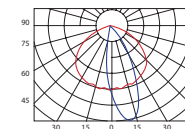

LL STREET ESS

- energeticky úsporné LED svietidlo na osvetlenie ciest a parkovísk

Vlastnosti

- LED technológia
- Hliníkové teleso s optimálnymi teplotnými parametrami
- Široký výber optík
- Špeciálna technológia optickej časti zabezpečuje optimálny svetelný výkon a jednoduchú údržbu
- Maximálna redukcia rušivého svetla a vyžarovania do oblohy
- Vysoká energetická úspora a rýchly návrat investícií

Aplikácie

- Komunikačné cesty
- Priemyselné plochy
- Parkoviská

Optika WAS

-0 ° H

-90 ° H

max Cd: 305 ° H

7 ročná Garancia	LED	IK10	IP67 Vonku	AC 90+305 V