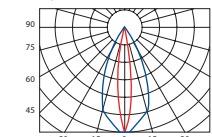

Optika EL

Optika 10 °