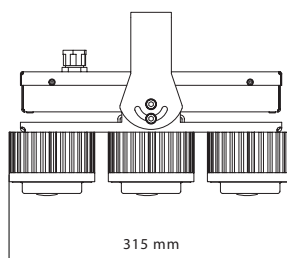

5
ročná
Garancia

LED

IP20
Vnútri

IP67
Vonku

220 V
÷
240 V

90 V
÷
264 V

LL COB O

LL COB R