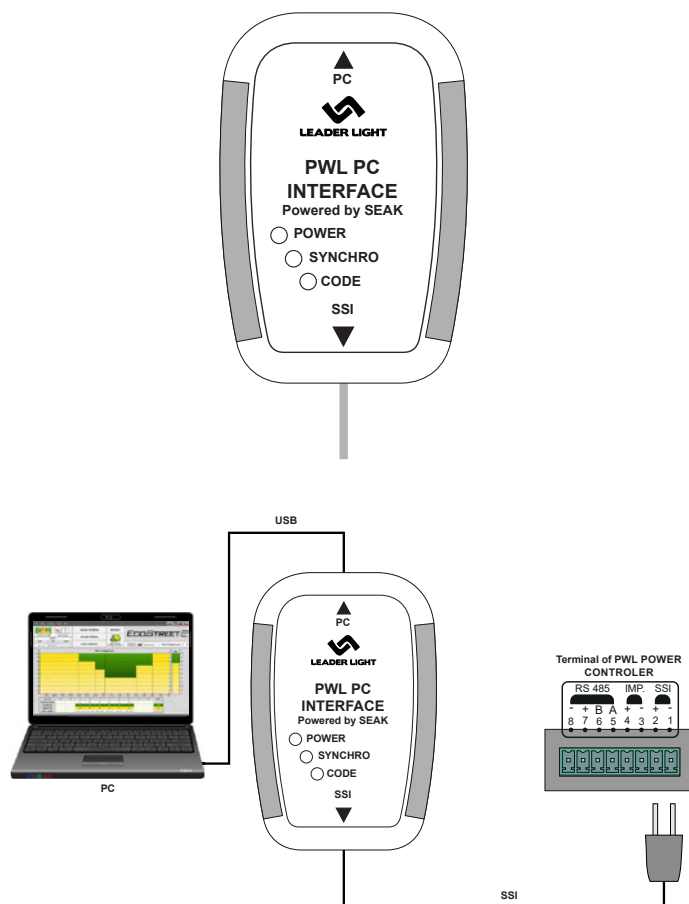

PWL - RIADENIE

Výhody

- » Maximálny počet svetidiel na jednom kábli : 255
- » Maximálny prúd pre jeden okruh : 40A
- » Maximálna vzdialenosť po jednom kábli : 5km
- » Maximálny počet skupín : 240
- » „STAND ALONE“ funkcia – bez nutnosti riadenia z PC

PWL PC INTERFACE

- konvertor z SSI do USB

Výhody

- » Pripojenie cez USB
- » Prenos a prevod povelov z PC do SSI Interface
- » Navrhnuté pre PWL riadenie

Technické parametre

Napájacie napätie	5 V DC
Spotreba	0,2 W
Prúd	25 mA
Kom. interface	USB, SSI
IP krytie	IP20
Teplota okolia	-25 ° C do +60 ° C
Rozmer	48 mm x 75 mm x 13 mm
Hmotnosť	50 g

PWL POWER CONTROLLER 25 A alebo 40 A

- modulátor, ktorý odovzdáva riadiace príkazy prijaté od riadiacej jednotky cez komunikačné protokoly RS485 alebo SSI prostredníctvom rozvodov do svietidiel s inštalovaným PWL modulom