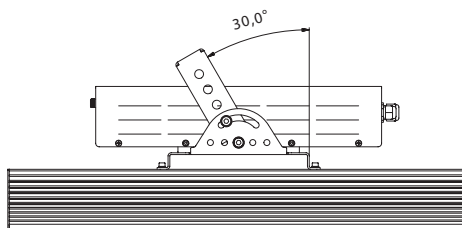

LL HLBS

Montáž

■ -0 ° H   ■ -90 ° H

5
ročná
Garancia

LED

IP20
Vnútri

IP67
Vonku

220 V
÷
240 V

90 V
÷
264 V

LL HLBS O

LL HLBS M
LL HLBS R