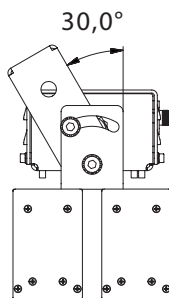

LL HLBS

Montáž

■ -0 ° H   ■ -90 ° H

5
ročná
Garancia

LED

IP20
Vnútri

IP67
Vonku

220 V
÷
240 V

90 V
÷
264 V

LL HLBS O

LL HLBS M
LL HLBS R