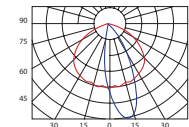

Optika ATW

-0 ° H

-90 ° H

max Cd: 305° H

LL STREET ECS

Montáž

Na výložník Ø 60 mm

Optika WAS