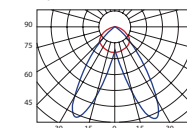

Optika ASYD (len MP1)