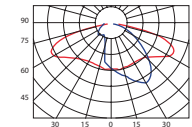

Montáž

Na výložník Ø 60 mm

Optika WAS

Optika ASA

Optika ASD

Optika ASY

Optika DWC

Optika AT