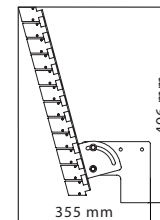

- 10 ročná Garancia
- LED
- IP43 Vnútri
- IP67 Vonku
- 90 V ÷ 264 V