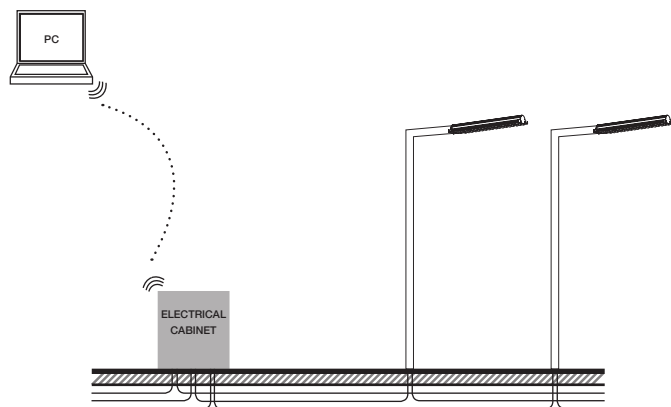

PWL - RIADENIE

Výhody

- » Maximálny počet svetidiel na jednom kábli : 255
- » Maximálny prúd pre jeden okruh : 40A
- » Maximálna vzdialenosť po jednom kábli : 5km
- » Maximálny počet skupín : 240
- » „STAND ALONE“ funkcia – bez nutnosti riadenia z PC