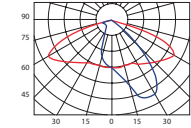

LL STREET ESS

Montáž

Na výložník Ø 60 mm

Optika ATD

-0 ° H

-90 ° H

max Cd: 305 ° H

7 ročná Garancia	LED	IK10	IP67 Vonku	AC 90+305 V