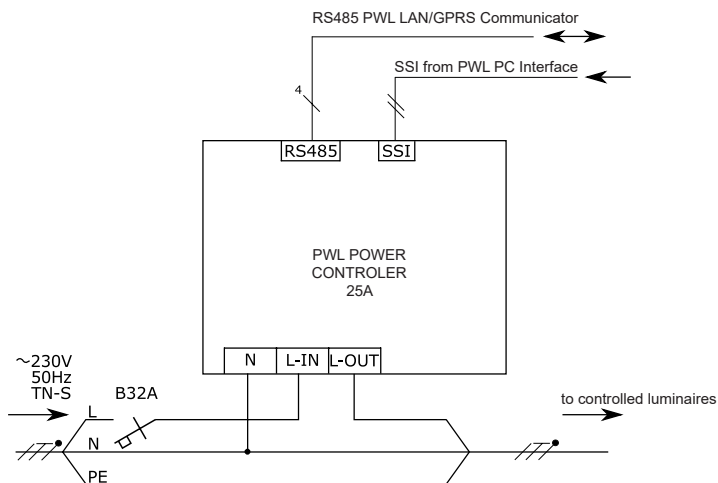

Kom. interface RS485, SSI

IP krytie IP20

Teplota okolia -25 ° C do +75 ° C

Rozmer 157 mm x 86 mm x 58 mm, 112 mm x 200 mm x 95 mm

Hmotnosť 460 g, 750 g

Montáž štandardná DIN lišta 9M

PWL PWM DRIVER

- prídavný stmievateľný modul pre LED driver