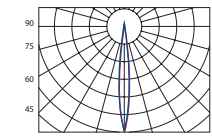

LL SPORT 4K

Montáž

Na konštrukciu 0 °

Na konštrukciu 75 °

Na strop 0 °

Na strop 75 °

Optika EL

Optika 10 °

Optika 25 °

Optika 45 °

■ -0 ° H ■ -90 ° H

10 ročná Garancia	LED	IP43 Vnútri	IP67 Vonku	90 V ÷ 264 V