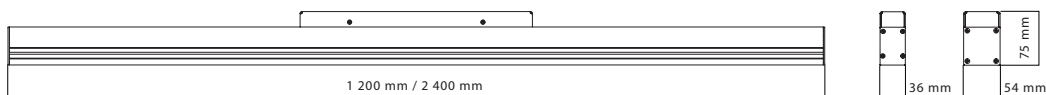

5 ročná Garancia	LED	IP20 Vnútri	220 V ÷ 240 V

■ -0° H   ■ -90° H