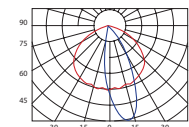

LL STREET ECS

Technické parametre

Napájacie napätie	90 – 305 V DC, 47 – 63 Hz
Príkion	48 / 60 / 80 / 100 / 120 W
Predradník	Vrátane
Svetelný zdroj	LED
Optika	AT, WAS, ASY, DWC, ATD, ASD, ASA, ATW, VSM
CCT	4.000 K, 3.000 K, 5.000 K
CRI	min. 75
Životnosť	130.000 hodín
Ovládanie	Štandardne: Zap/Vyp Voliteľný IQRF, CLO, DLO, CLO / DLO, PWL
IP krytie	IP67
Teleso	IK10
Teplota okolia	-30 ° C do +45 ° C
Chladenie	Konvenčné
Farba	Prírodné eloxovaný hliník
Materiál	Hliník

Optika WAS