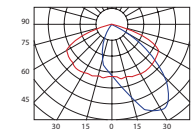

Montáž

Na výložník Ø 60 mm

Optika WAS

Optika ASA

Optika ASD

Optika ASY

Optika DWC

Optika AT