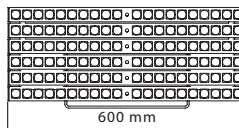

- 10 ročná Garancia
- LED
- IP43 Vnútri
- IP67 Vonku
- 90 V ÷ 264 V