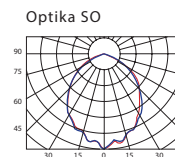

LL DW

Technické parametre

Napájacie napätie	220 – 240 V DC, 50 – 60 Hz
Príkon	15 / 25 W
Predradník	Samostatný
Svetelný zdroj	LED
Optika	SO
CCT	4.000 K, 3.000
CRI	min. 80
Životnosť	50.000 hodín
Ovládanie	Štandardne: Zap/Vyp Voliteľný: DALI
IP krytie	IP20
Teplota okolia	-30 ° C do +45 ° C
Chladenie	Konvenčné
Farba	Biela
Materiál	Umelá hmota