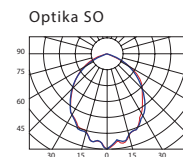

LL DW

Montáž

Zabudovaná

5 ročná Garancia	LED	IP20 Vnútri	220 V ÷ 240 V