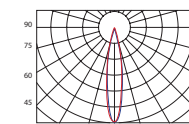

LL HLBS

Technické parametre

Napájacie napätie	LL HLBS M/R: 90–264 V AC, 47–63 Hz, 127–370 V DC LL HLBS O: 220–240 V AC, 50–60 Hz
Príkion	60 / 80 / 120 / 180 / 240 W
Predradník	Vrátane
Svetelný zdroj	LED
Optika	Štandardne: 58 ° Voliteľný: 13 °, 18 °, 30 °, 38 °, 110 °, EL 12 x 46 °
CCT	Štandardne: 5.600 K Voliteľný: 3.000 K, 4.000 K, 5.600 K
CRI	Štandardne: 80 Voliteľný: 75, 90
Životnosť	70.000 hodín
Ovládanie	Štandardne: Zap/Vyp Voliteľný LL HLBS M/R: DMX, IQRF, wireless DMX, CLO, PWL Voliteľný LL HLBS O: DALI
IP krytie	Štandardne: IP20 Voliteľný: IP67
Teplota okolia	Štandardne: -30 ° C do +40 ° C Voliteľný: +50 ° C
Chladienie	Konvenčné
Farba	Štandardne: prírodný hliník Voliteľný: čierna or RAL
Materiál	Hliník

020 Optika

■ -0 ° H ■ -90 ° H

5 ročná Garancia	LED	IP20 Vnútri	IP67 Vonku	220 V ÷ 240 V	90 V ÷ 264 V
				LL HLBS O	LL HLBS M LL HLBS R