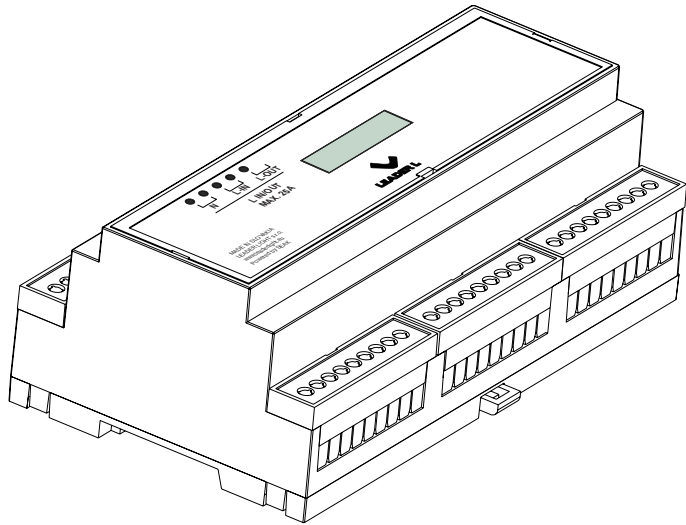

PWL POWER CONTROLLER 25 A alebo 40 A

- modulátor, ktorý odovzdáva riadiace príkazy prijaté od riadiacej jednotky cez komunikačné protokoly RS485 alebo SSI prostredníctvom rozvodov do svietidiel s inštalovaným PWL modulom