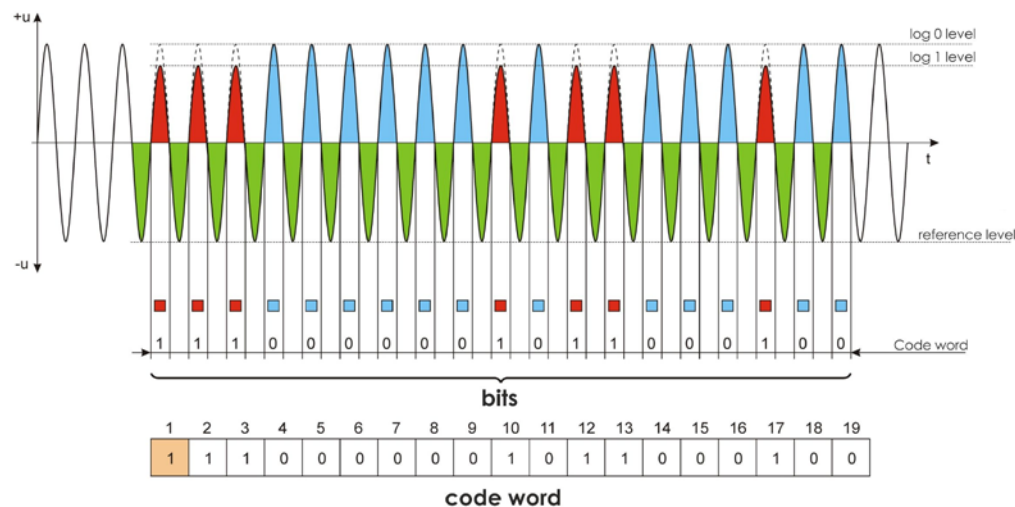

PWL - RIADENIE

Výhody

- » Maximálny počet svetidiel na jednom kábli : 255
- » Maximálny prúd pre jeden okruh : 40A
- » Maximálna vzdialenosť po jednom kábli : 5km
- » Maximálny počet skupín : 240
- » „STAND ALONE“ funkcia – bez nutnosti riadenia z PC