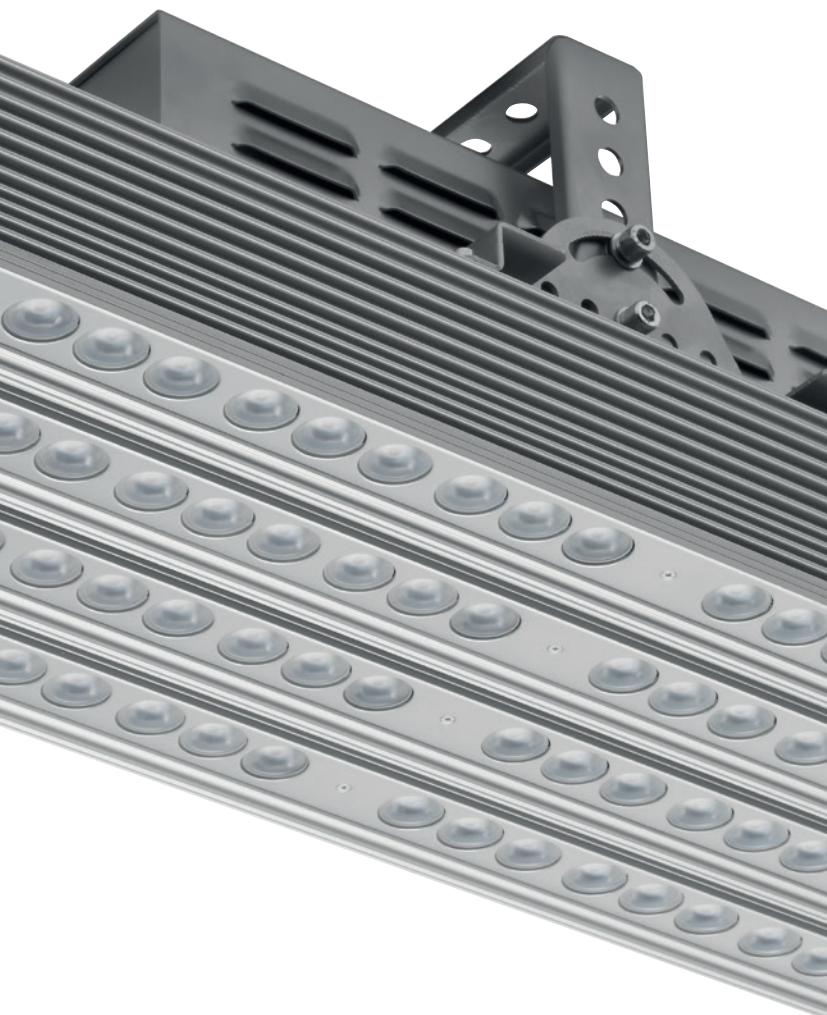

015 Optika

020 Optika

030 Optika

040 Optika

060 Optika

110 Optika

■ -0 ° H ■ -90 ° H

5 ročná Garancia	LED	IP20 Vnútri	IP67 Vonku	220 V ÷ 240 V	90 V ÷ 264 V
				LL HLBS O	LL HLBS M LL HLBS R