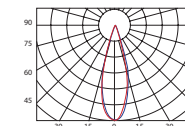

LL HLBS

- vysokovýkonné LED svietidlo špeciálne navrhnuté na osvetlenie priemyselných hál a športovísk

Vlastnosti

- LED technológia
- Vysoký index farebného podania CRI > 80
- Široký výber optík
- Vysoká úspora elektrickej energie a rýchla návratnosť investícií
- Možnosť rozšírenia o elektronické moduly

Aplikácie

- Priemyselné haly
- Multifunkčné športové haly
- Nákupné centrá
- Verejné priestranstvá

030 Optika

■ -0 ° H   ■ -90 ° H

5 ročná Garancia	LED	IP20 Vnútri	IP67 Vonku	220 V ÷ 240 V	90 V ÷ 264 V
				LL HLBS O	LL HLBS M LL HLBS R