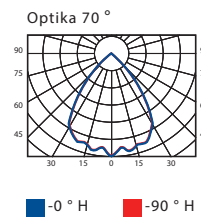

5
ročná
Garancia

LED

IP20
Vnútri

IP67
Vonku

220 V
÷
240 V

90 V
÷
264 V

LL COB O

LL COB R