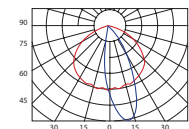

LL STREET ESS

Technické parametre

Napájacie napätie	90 – 305 V DC, 47 – 63 Hz
Príkon	13 / 16 / 22 / 25 / 33 / 40 / 48 / 60 W
Predradník	Vrátane
Svetelný zdroj	LED
Optika	AT, WAS, ASY, DWC, ATD, ASD, ASA, ATW, VSM
CCT	4.000 K, 3.000 K, 5.000 K
CRI	min. 75
Životnosť	130.000 hodín
Ovládanie	Štandardne: Zap/Vyp Voliteľný IQRF, CLO, DLO, CLO / DLO, PWL
IP krytie	IP67
Teleso	IK10
Teplota okolia	-30 ° C do +45 ° C
Chladenie	Konvenčné
Farba	Prírodné eloxovaný hliník
Materiál	Hliník

Optika WAS

-0 ° H

-90 ° H

max Cd: 305 ° H

7 ročná Garancia	LED	IK10	IP67 Vonku	AC 90+305 V