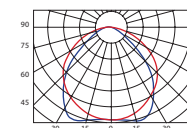

Optika ASY (len MP1)

Optika ASYD (len MP1)

Optika O1 (92°x45°) len MP1

Optika O2 (115°x58°) len MP1

Optika O3 (108°x89°) len MP1

5 ročná Garancia	LED	IP20 Vnútri	220 V ÷ 240 V
------------------------	-----	----------------	---------------------