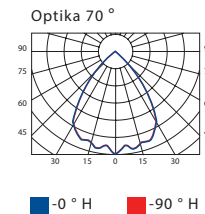

Vlastnosti

- LED technológia
- Vysoký index farebného podania CRI > 90
- Nastaviteľné smerovanie
- Vymeniteľné LED čípy
- Vysoká úspora elektrickej energie a rýchla návratnosť investícií
- Možnosť rozšírenia o elektronické moduly