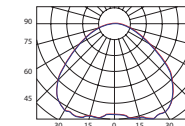

110 Optika

■ -0 ° H   ■ -90 ° H