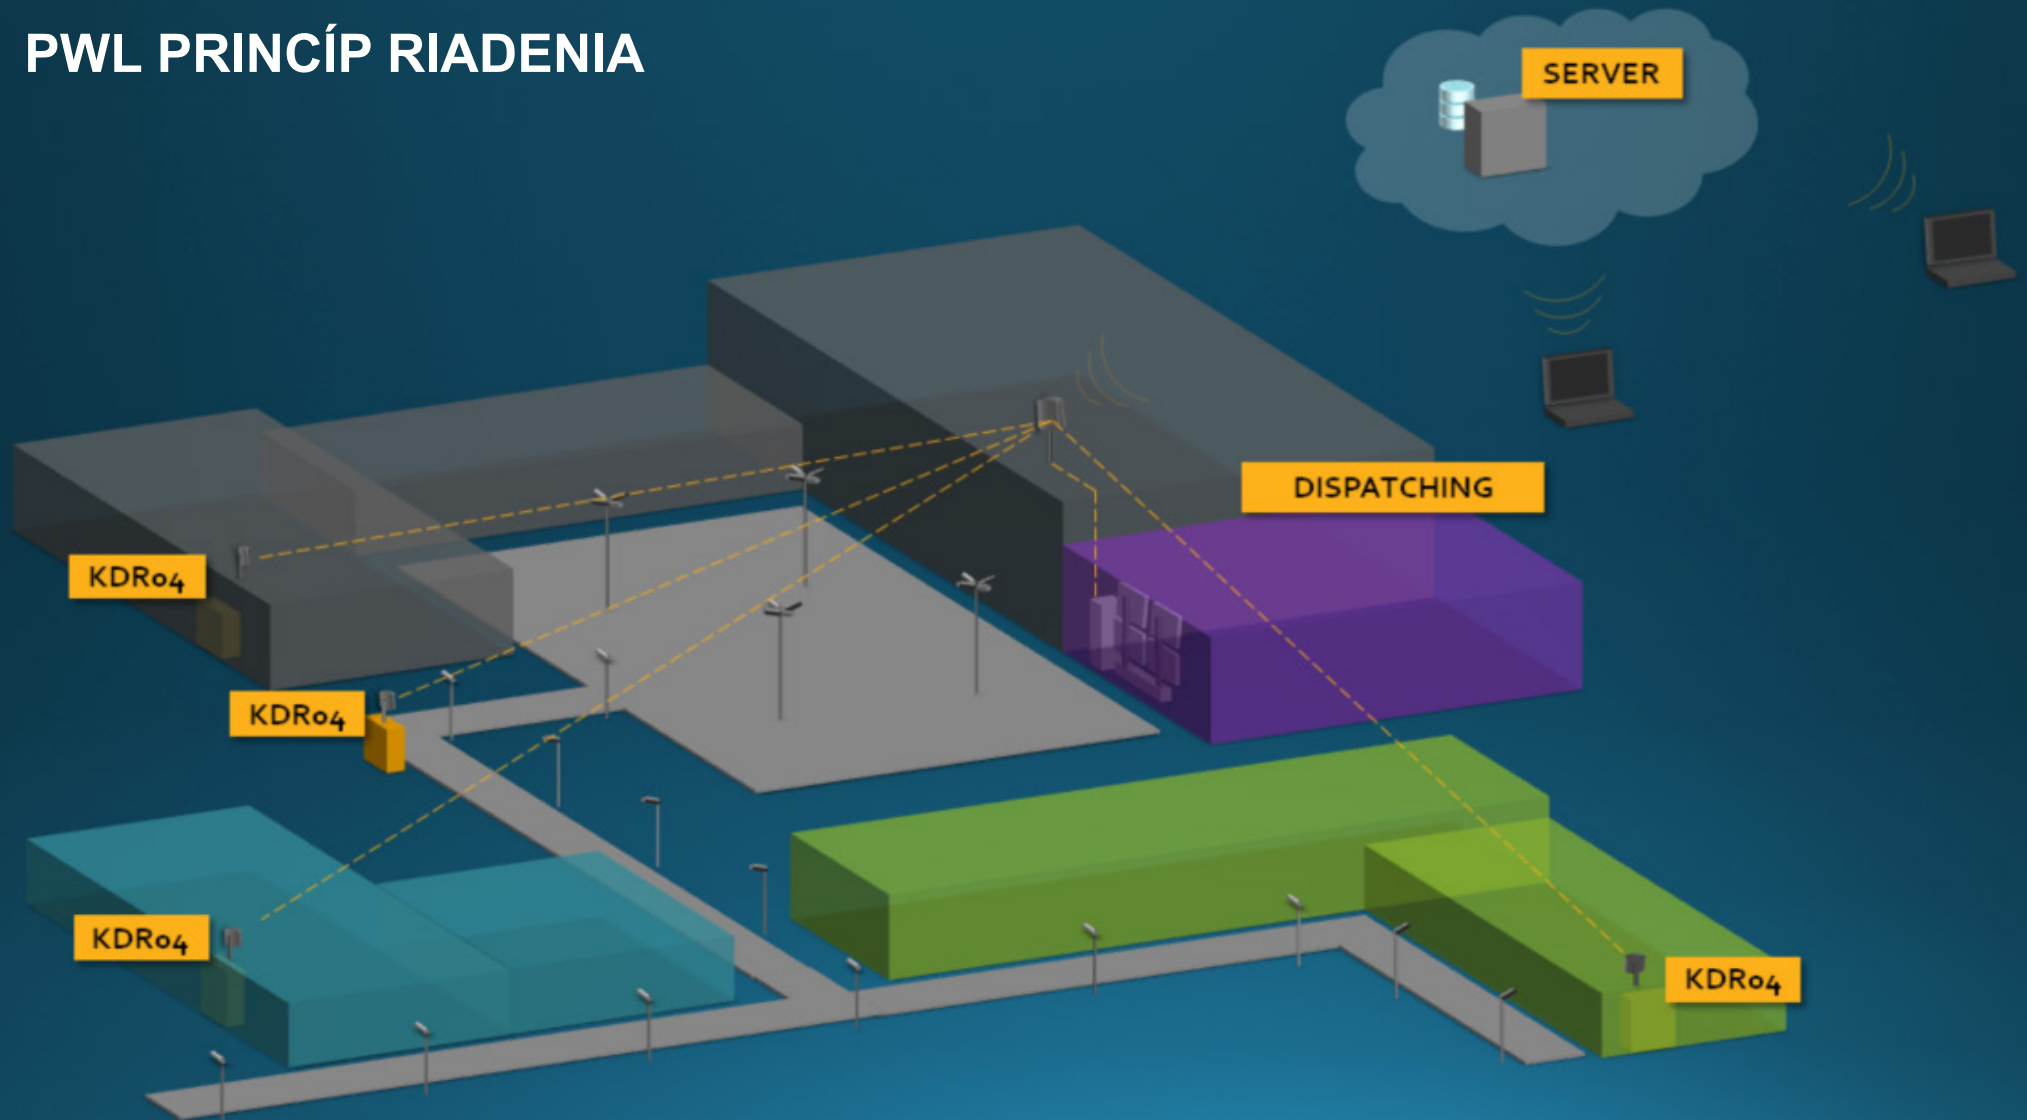

PWL PRINCÍP RIADENIA