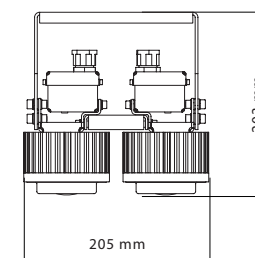

5
ročná
Garancia

LED

IP20
Vnútri

IP67
Vonku

220 V
÷
240 V

90 V
÷
264 V

LL COB O

LL COB R