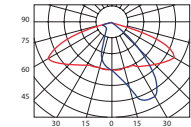

Montáž

Na výložník Ø 60 mm

Optika WAS

Optika ASA

Optika ASD

Optika ASY

Optika DWC

Optika AT