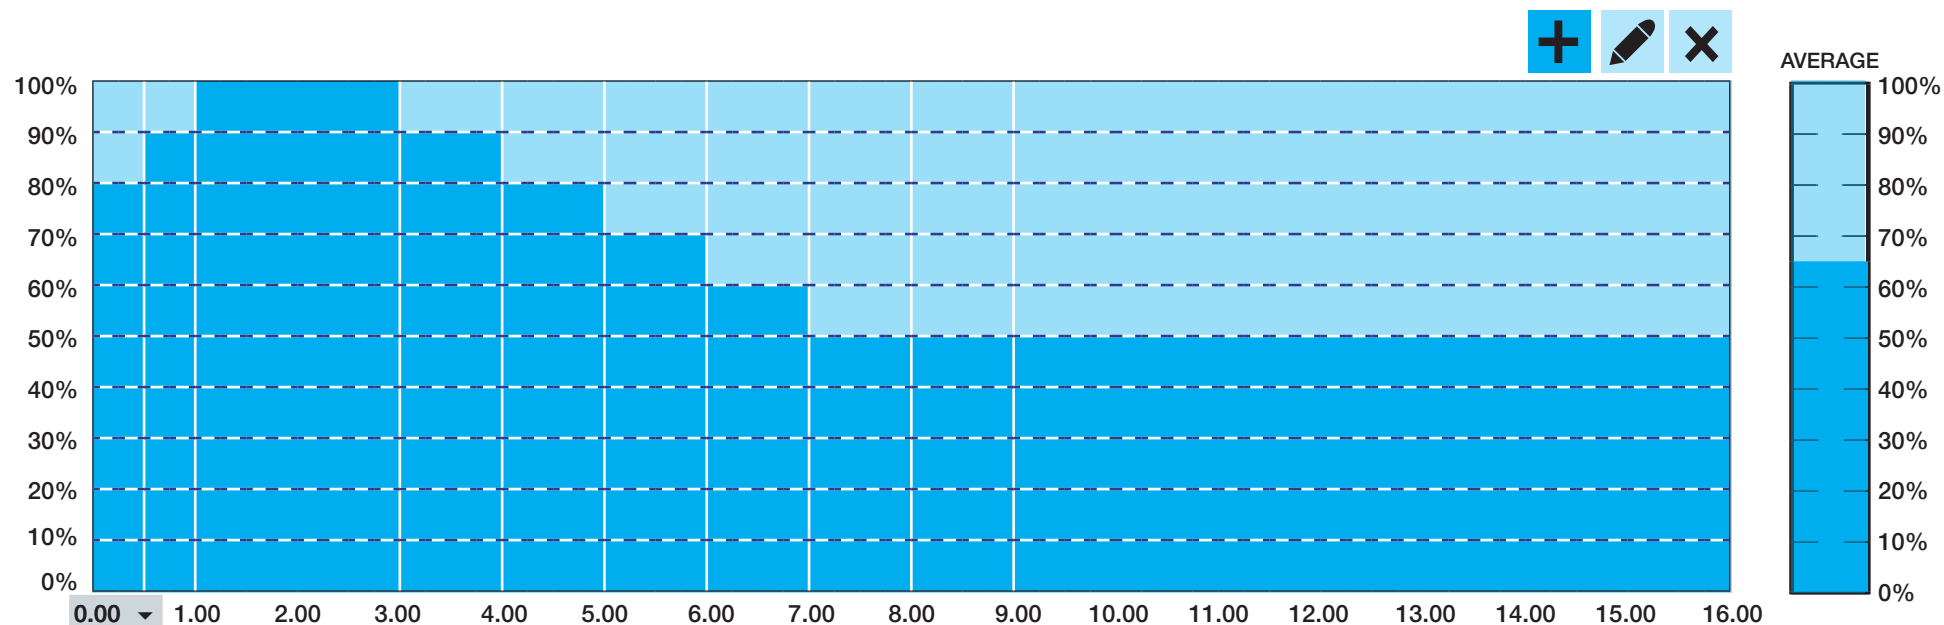

LL Power Control Prog Tools

INTERVAL	1	2	3	4	5	6	7	8	9	10	AVERAGE
DURATION (min)	30	30	120	60	60	60	60	60	60	420	
SAVING (%)	20	10	0	10	20	30	40	50	50	50	35
POWER (%)	80	90	100	90	80	70	60	50	50	50	65
FROM - TO	0:00 - 0:30	0:30 - 1:00	1:00 - 3:00	3:00 - 4:00	4:00 - 5:00	5:00 - 6:00	6:00 - 7:00	7:00 - 8:00	8:00 - 9:00	9:00 - 16:00