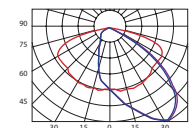

LL STREET ESS

Technické parametre

Napájacie napätie	90 – 305 V DC, 47 – 63 Hz
Príkon	13 / 16 / 22 / 25 / 33 / 40 / 48 / 60 W
Predradník	Vrátane
Svetelný zdroj	LED
Optika	AT, WAS, ASY, DWC, ATD, ASD, ASA, ATW, VSM
CCT	4.000 K, 3.000 K, 5.000 K
CRI	min. 75
Životnosť	130.000 hodín
Ovládanie	Štandardne: Zap/Vyp Voliteľný IQRF, CLO, DLO, CLO / DLO, PWL
IP krytie	IP67
Teleso	IK10
Teplota okolia	-30 ° C do +45 ° C
Chladenie	Konvenčné
Farba	Prírodné eloxovaný hliník
Materiál	Hliník

Optika ASD

-0 ° H

-90 ° H

max Cd: 305 ° H

7 ročná Garancia	LED	IK10	IP67 Vonku	AC 90+305 V