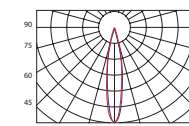

LL HLBS

Varianty

LL HLBS O165-18-60W
LL HLBS M165-18-25W
LL HLBS M165-18-40W
LL HLBS M165-18-60W

LL HLBS O265-36-120W
LL HLBS M265-36-80W
LL HLBS M265-36-120W

LL HLBS O365-54-180W
LL HLBS M365-54-180W

LL HLBS R465-72-240W

020 Optika

■ -0 ° H   ■ -90 ° H

5
ročná
Garancia

LED

IP20
Vnútri

IP67
Vonku

220 V
÷
240 V

90 V
÷
264 V

LL HLBS O

LL HLBS M
LL HLBS R