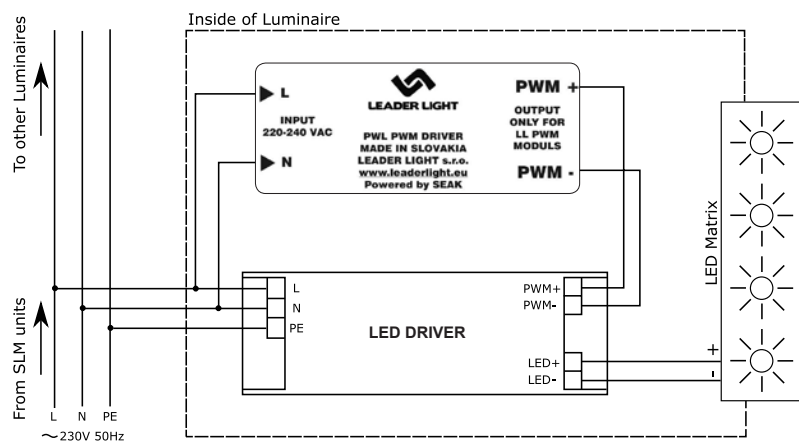

Technické parametre

Napájacie napätie	220 – 240 V AC; 50 Hz
Spotreba	0,5 W
Výstup	PWM
Trieda ochrany	II
IP krytie	IP20
Teplota okolia	-25 ° C do +75 ° C
Rozmer	75 mm x 35 mm x 12 mm
Hmotnosť	35 g