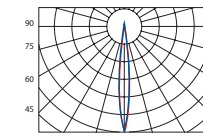

LL SPORT 4K

- vysokovýkonné LED svietidlo špeciálne navrhnuté na osvetlenie veľkorozmerných športovísk

Vlastnosti

- LED technológia
- Vysoký index farebného podania CRI > 90
- Účinnosť min. 100 lm/W
- Okamžitý štart a reštart
- Určené na TV prenosy
- Plne stmievateľné 0–100 %
- Bez mihania
- Možnosť rozšírenia o núdzový režim

Aplikácie

- Športové štadióny a arény
- Priemyselné priestranstvá
- Veľkorozmerné parkoviská

Optika 10°

■ -0° H ■ -90° H

10 ročná Garancia	LED	IP43 Vnútri	IP67 Vonku	90 V ÷ 264 V