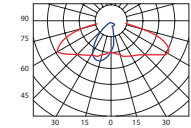

Optika ATW

-0 ° H

-90 ° H

max Cd: 305 ° H

7 ročná Garancia	LED	IK10	IP67 Vonku	AC 90+305 V