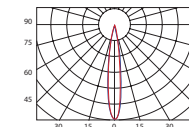

LL HLBS

Varianty

LL HLBS O165-18-60W
LL HLBS M165-18-25W
LL HLBS M165-18-40W
LL HLBS M165-18-60W

LL HLBS O265-36-120W
LL HLBS M265-36-80W
LL HLBS M265-36-120W

LL HLBS O365-54-180W
LL HLBS M365-54-180W

LL HLBS R465-72-240W

015 Optika

■ -0 ° H   ■ -90 ° H

5
ročná
Garancia

LED

IP20
Vnútri

IP67
Vonku

220 V
÷
240 V

90 V
÷
264 V

LL HLBS O

LL HLBS M
LL HLBS R