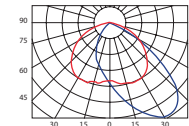

LL STREET ECS

Montáž

Na výložník Ø 60 mm

Optika ASY

-0 ° H

-90 ° H

max Cd: 305 ° H

7 ročná Garancia	LED	IK10	IP67 Vonku	AC 90+305 V