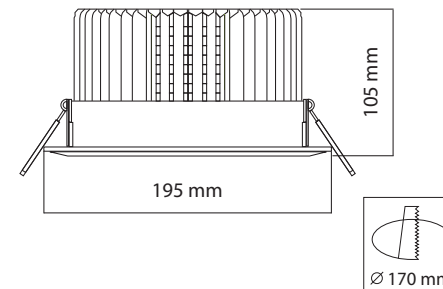

LL DW

Montáž