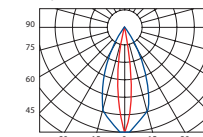

LL SPORT 4K

Technické parametre

- **Napájacie napätie** 90–305 V DC
- **Príkon** 250 / 500 / 750 W
- **Predradník** Samostatne
- **Svetelný zdroj** LED
- **Optika** 10 °, 25 °, 45 °, EL (15 ° x 45 °)
- **CCT** 5.600 K, 3.200 K +/- 200 K
- **CRI** min. 90
- **Životnosť** 100.000 hodín
- **Ovládanie** Štandardne: Zap/Vyp
  Voliteľný DMX, wireless DMX, PWL
- **IP krytie** Štandardne: IP67
  Voliteľný: IP43
- **Teplota okolia** Štandardne: -30 ° C do +45 ° C
  Voliteľný: +55 ° C
- **Chladenie** Konvenčné
- **Farba** Čierna
- **Materiál** Hliník

Optika EL