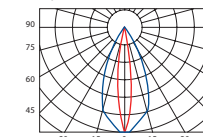

Aplikácie

- Športové štadióny a arény
- Priemyselné priestranstvá
- Veľkorozmerné parkoviská

Optika EL