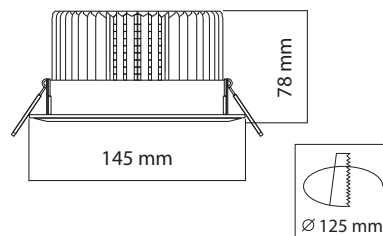

LL DW

Montáž