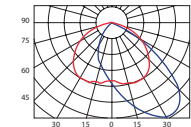

Montáž

Na výložník Ø 60 mm

Optika WAS

Optika ASA

Optika ASD

Optika ASY

Optika DWC

Optika AT