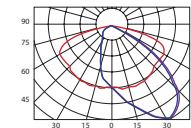

Montáž

Na výložník Ø 60 mm

Optika WAS

Optika ASA

Optika ASD

Optika ASY

Optika DWC

Optika AT