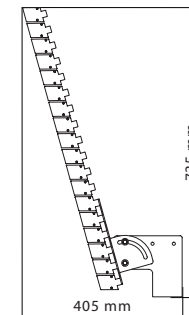

- 10 ročná Garancia
- LED
- IP43 Vnútri
- IP67 Vonku
- 90 V ÷ 264 V