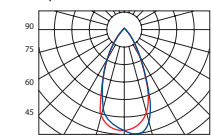

Optika 25°

Optika 45°

■ -0° H ■ -90° H

- 10 ročná Garancia
- LED
- IP43 Vnútri
- IP67 Vonku
- 90 V ÷ 264 V

LL SPORT 4K

Technické parametre

- Napájacie napätie** 90–305 V DC
- Príkon** 250 / 500 / 750 W
- Predradník** Samostatne
- Svetelný zdroj** LED
- Optika** 10 °, 25 °, 45 °, EL (15 ° x 45 °)
- CCT** 5.600 K, 3.200 K +/- 200 K
- CRI** min. 90
- Životnosť** 100.000 hodín
- Ovládanie** Štandardne: Zap/Vyp
Voliteľný DMX, wireless DMX, PWL
- IP krytie** Štandardne: IP67
Voliteľný: IP43
- Teplota okolia** Štandardne: -30 ° C do +45 ° C
Voliteľný: +55 ° C
- Chladenie** Konvenčné
- Farba** Čierna
- Materiál** Hliník