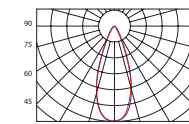

LL HLBS

Varianty

LL HLBS O165-18-60W
LL HLBS M165-18-25W
LL HLBS M165-18-40W
LL HLBS M165-18-60W

LL HLBS O265-36-120W
LL HLBS M265-36-80W
LL HLBS M265-36-120W

LL HLBS O365-54-180W
LL HLBS M365-54-180W

LL HLBS R465-72-240W

040 Optika

■ -0 ° H   ■ -90 ° H

5
ročná
Garancia

LED

IP20
Vnútri

IP67
Vonku

220 V
÷
240 V

90 V
÷
264 V

LL HLBS O

LL HLBS M
LL HLBS R