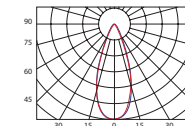

LL HLBS

- vysokovýkonné LED svietidlo špeciálne navrhnuté na osvetlenie priemyselných hál a športovísk

Vlastnosti

- LED technológia
- Vysoký index farebného podania CRI > 80
- Široký výber optík
- Vysoká úspora elektrickej energie a rýchla návratnosť investícií
- Možnosť rozšírenia o elektronické moduly

Aplikácie

- Priemyselné haly
- Multifunkčné športové haly
- Nákupné centrá
- Verejné priestranstvá

040 Optika

■ -0 ° H   ■ -90 ° H

5 ročná Garancia	LED	IP20 Vnútri	IP67 Vonku	220 V ÷ 240 V	90 V ÷ 264 V
				LL HLBS O	LL HLBS M LL HLBS R