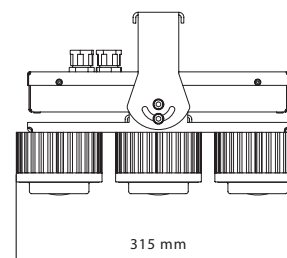

5
ročná
Garancia

LED

IP20
Vnútri

IP67
Vonku

220 V
÷
240 V

90 V
÷
264 V

LL COB O

LL COB R