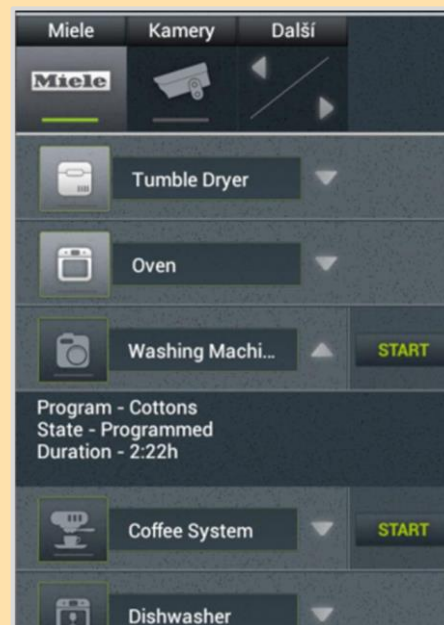

asociace
chytého bydlení

Funkcie & možnosti

Chytrý dům

Ovládanie externých zariadení (tretích strán)