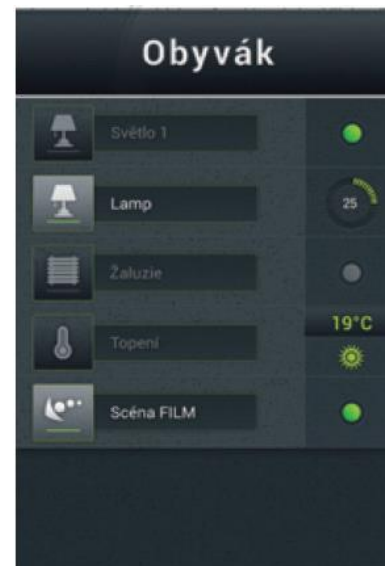

**!! Bezdrátový systém
iNELS RF lze integrovat
do iNELS BUS !!**

Bezdrátový systém iNELS RF

Ovladače (komunikace po sběrnici)

Měření energií

Plyn Elekt. Voda

Systémové jednotky (komunikace po sběrnici)

stínění, spínání, teplota, rolety, vstupní jednotky

3 M
vstupní
jednotky

Ovládání externích zařízení (integrace třetích stran)

Rekuperace

Klimatizace

Dveřní intercom

Kamery

Domácí spotřebiče

Multimedia (pomocí iMM serveru)

TV
Video

Hi-Fi
Audio

Domácí
kino

asociace
chytrého bydlení

Tak můžete ovládat

Chytrý dům

**Jednou
nohou
doma**

www.inels.sk

asociace
chytrého bydlení

Chytrý dům

Ovládání
Přehled
Kontrola
z JEDNOHO
místa / ovladače

Když si technologie v domě rozumí

asociace
chytrého bydlení

Radost ovládať

Chytrý dům

*Komfortné ovládanie celēj domácnosti
z televízie, tabletu, smartphonom*