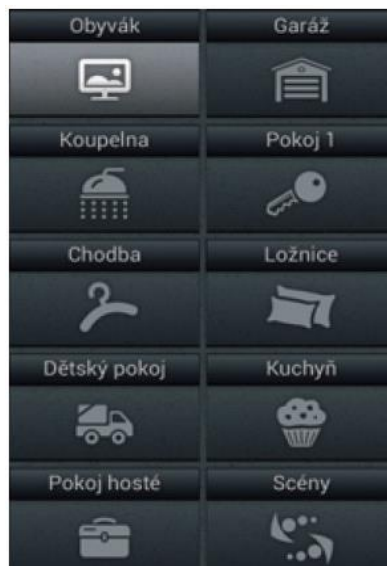

TV
Video

Hi-Fi
Audio

Domácí
kino

asociace
chytrého bydlení

Tak můžete ovládat

Chytrý dům

**Jednou
nohou
doma**

www.inels.sk

asociace
chytrého bydlení

Chytrý dům

Ovládání
Přehled
Kontrola
z JEDNOHO
místa / ovladače

Když si technologie v domě rozumí

asociace
chytrého bydlení

Radost ovládať

Chytrý dům

*Komfortné ovládanie celēj domácnosti
z televízie, tabletu, smartphonom*