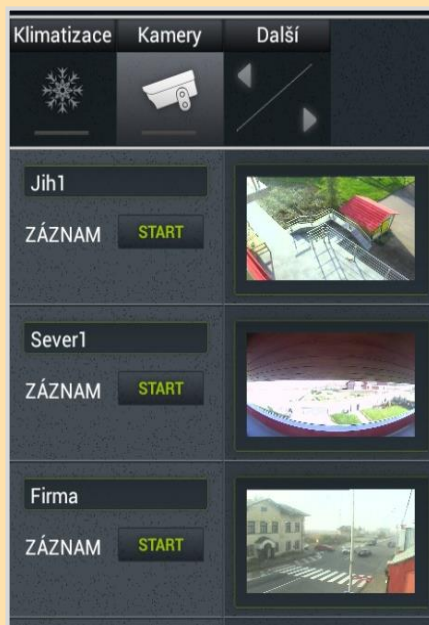

asociace
chytého bydlení

Funkcie & možnosti

Chytrý dům

Ovládanie externých zariadení (tretích strán)