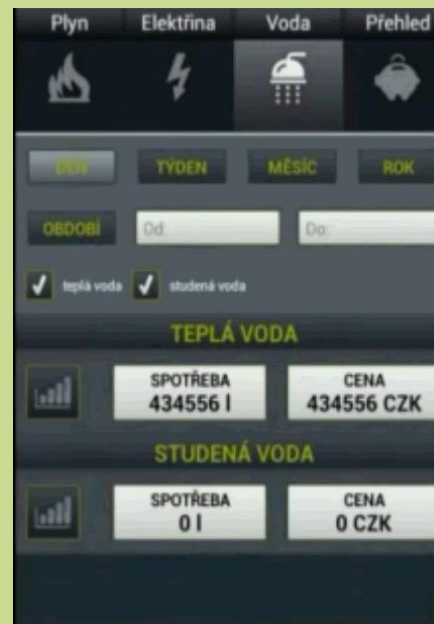

Meranie spotreby energií

RF
BUS

Plyn , elektrina, voda

Prehľad spotreby
za deň, týždeň, mesiac, rok

Zobrazenie spotreby v grafech
(v jednotkách, v cenách)

Aktuálne údaje, historia spotreby
– možnosť porovnávania

Kontrola cez chytrý telefon, tablet, TV

asociace
chytrého bydlení

Kontrola a úspory energií

Chytrý dům

Kontrola spotřeby energií

Kontrola cez chytrý telefon

www.inels.sk

Kontrola spotřeby energií

Elektrina

- až 5 samostatně měraných okruhů (zón) alebo tarif

PLYN

ELEKTRIKA

ZÓNA 3

TEPLÁ VODA

ZÓNA 1

ZÓNA 4