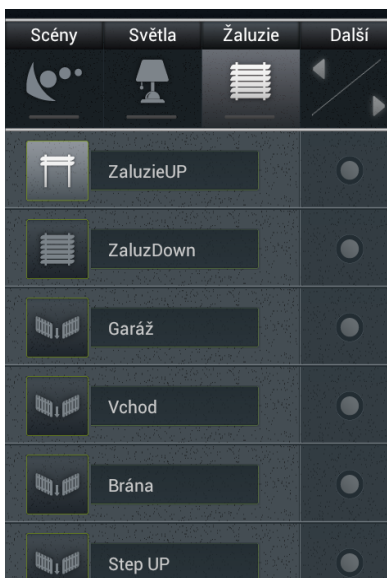

TV
Video

Hi-Fi
Audio

Domácí
kino

asociace
chytrého bydlení

Tak můžete ovládat

Chytrý dům

**Jednou
nohou
doma**

www.inels.sk