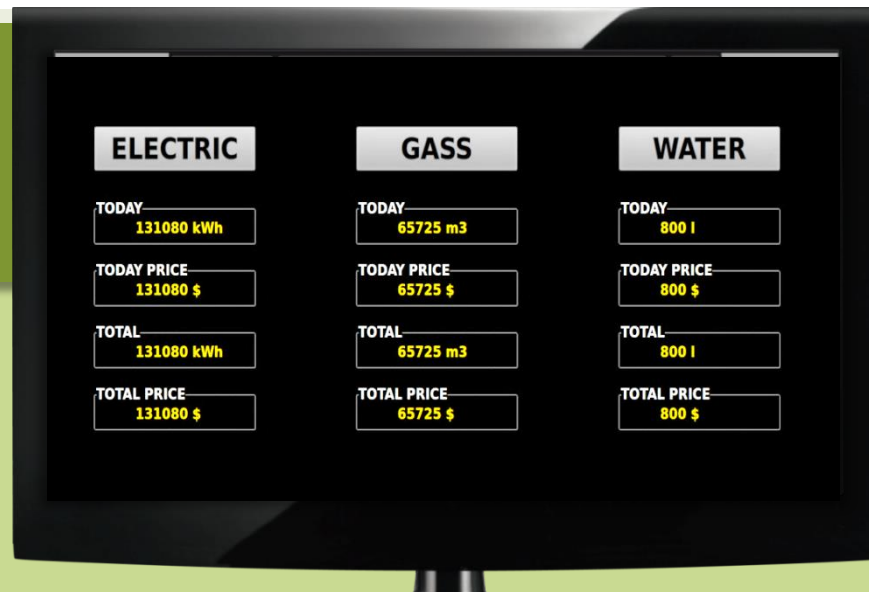

Meranie spotreby energií

RF
BUS

Plyn , elektrina, voda

Prehľad spotreby
za deň, týždeň, mesiac, rok

Zobrazenie spotreby v grafech
(v jednotkách, v cenách)

Aktuálne údaje, historia spotreby
– možnosť porovnávania

Kontrola cez chytrý telefon, tablet, TV

asociace
chytrého bydlení

Kontrola a úspory energií

Chytrý dům

Kontrola spotřeby energií

Kontrola cez chytrý telefon

www.inels.sk

Kontrola spotřeby energií

Elektrina

- až 5 samostatně měraných okruhů (zón) alebo tarif

PLYN

ELEKTRIKA

ZÓNA 3

TEPLÁ VODA

ZÓNA 1

ZÓNA 4